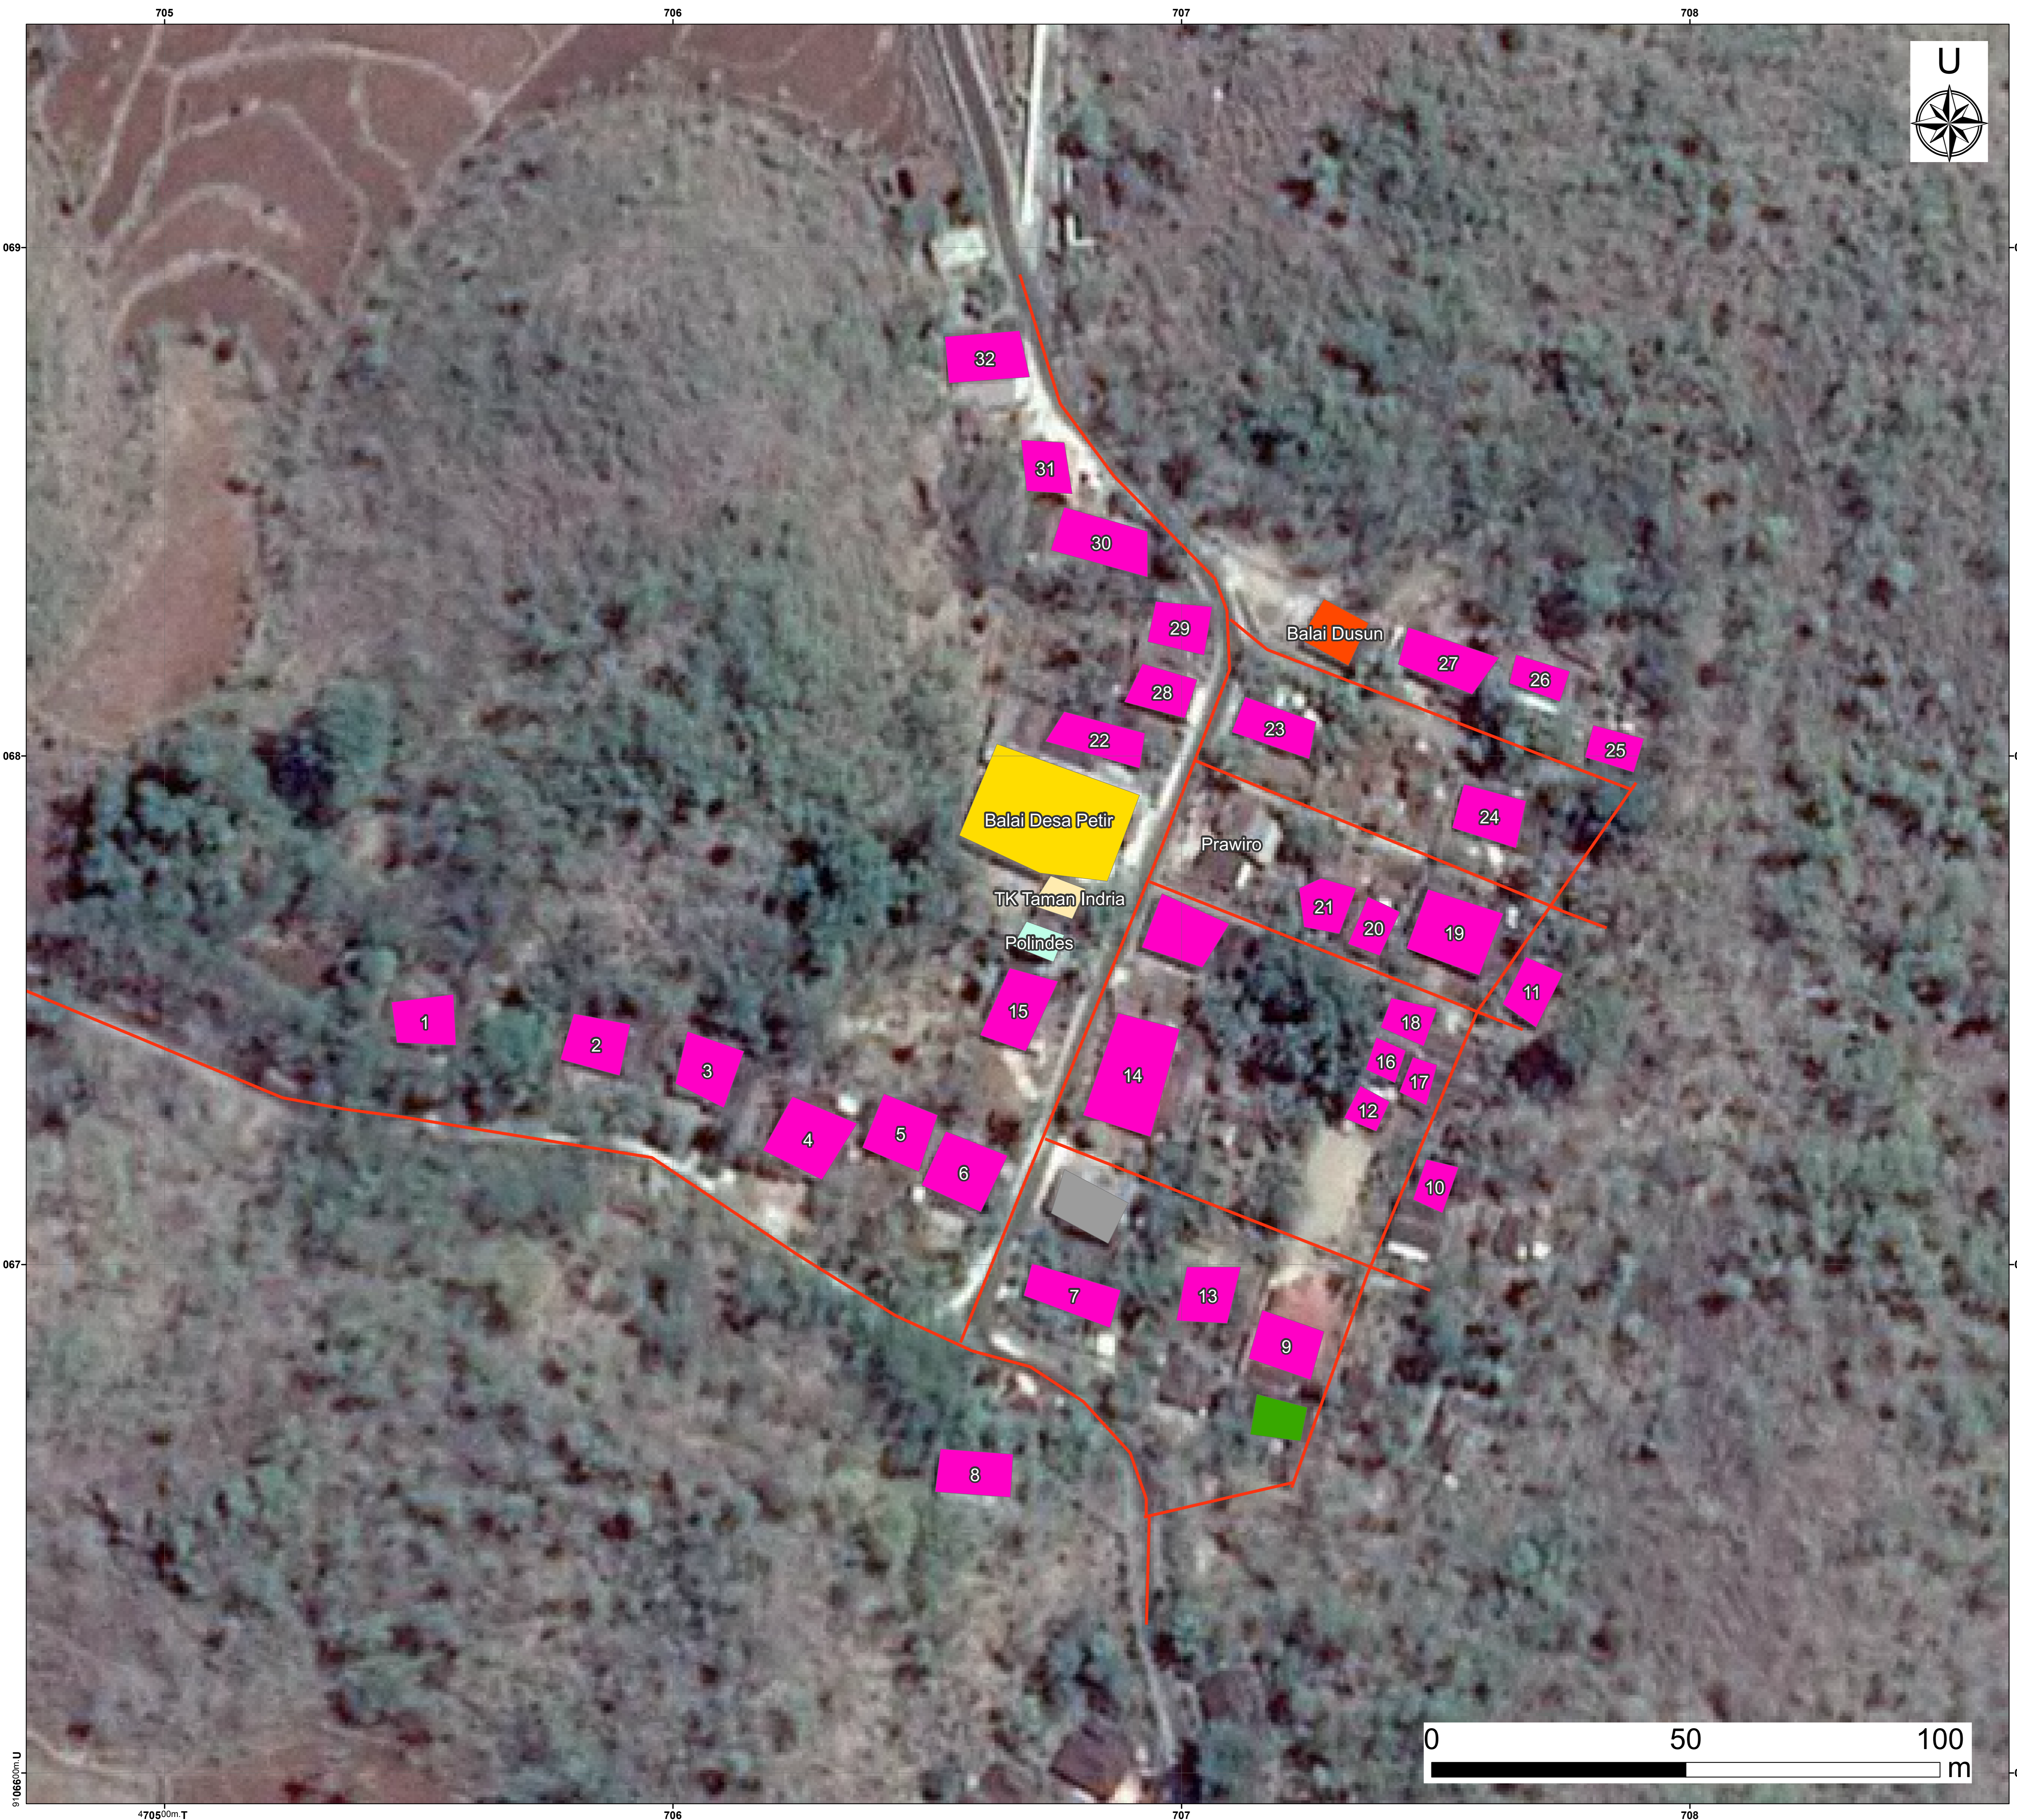

PETA PERMUKIMAN DUSUN PETIR A, DESA PETIR KECAMATAN RONGKOP, KABUPATEN GUNUNGGIDUL

PENUNJUK LETAK PETA

Keterangan

— Jalan	Polindes	Sistem Koordinat : WGS UTM Zona 49 S
Balai Desa	Praktek Bidan	Proyeksi : Transverse Mercator
Balai Dusun	TK Tm Indria	Sistem Grid : Universal Transverse Mercator
Masjid	RT 01	Sumber data : Citra satelit Google Earth
		Sketsa denah padukuhan
		Survey lapangan
		Dibuat oleh : Tim KKN-PPM UGM
		Periode Gasal 2016 Unit Petir

RT 01

- | | |
|--------------------|-------------------------|
| 1 : Mujiran | 17 : Panijo (Pak Dukuh) |
| 2 : Hakim | 18 : Nyi Wasti |
| 3 : Sakino | 19 : Prpto Susanto |
| 4 : Rakimin | 20 : Kuswanto |
| 5 : Budhi Widiarto | 21 : Sagiyem |
| 6 : Nyi Sutarti | 22 : Ciptowiyono |
| 7 : Sunoto | 23 : Nyi Kartoyo |
| 8 : Siswodiharjo | 24 : Marto Utomo |
| 9 : Parjan | 25 : Hadi Wardoyo |
| 10 : Wakiran | 26 : Warjo |
| 11 : Tugiyem | 27 : Noto Siswoyo |
| 12 : Towirjo | 28 : Maryoto |
| 13 : Adi Suwanto | 29 : Sarim |
| 14 : Supiato | 30 : Sunarto |
| 15 : Pawirodinomo | 31 : Tusilan |
| 16 : Joko Wianto | 32 : Rusmiati |