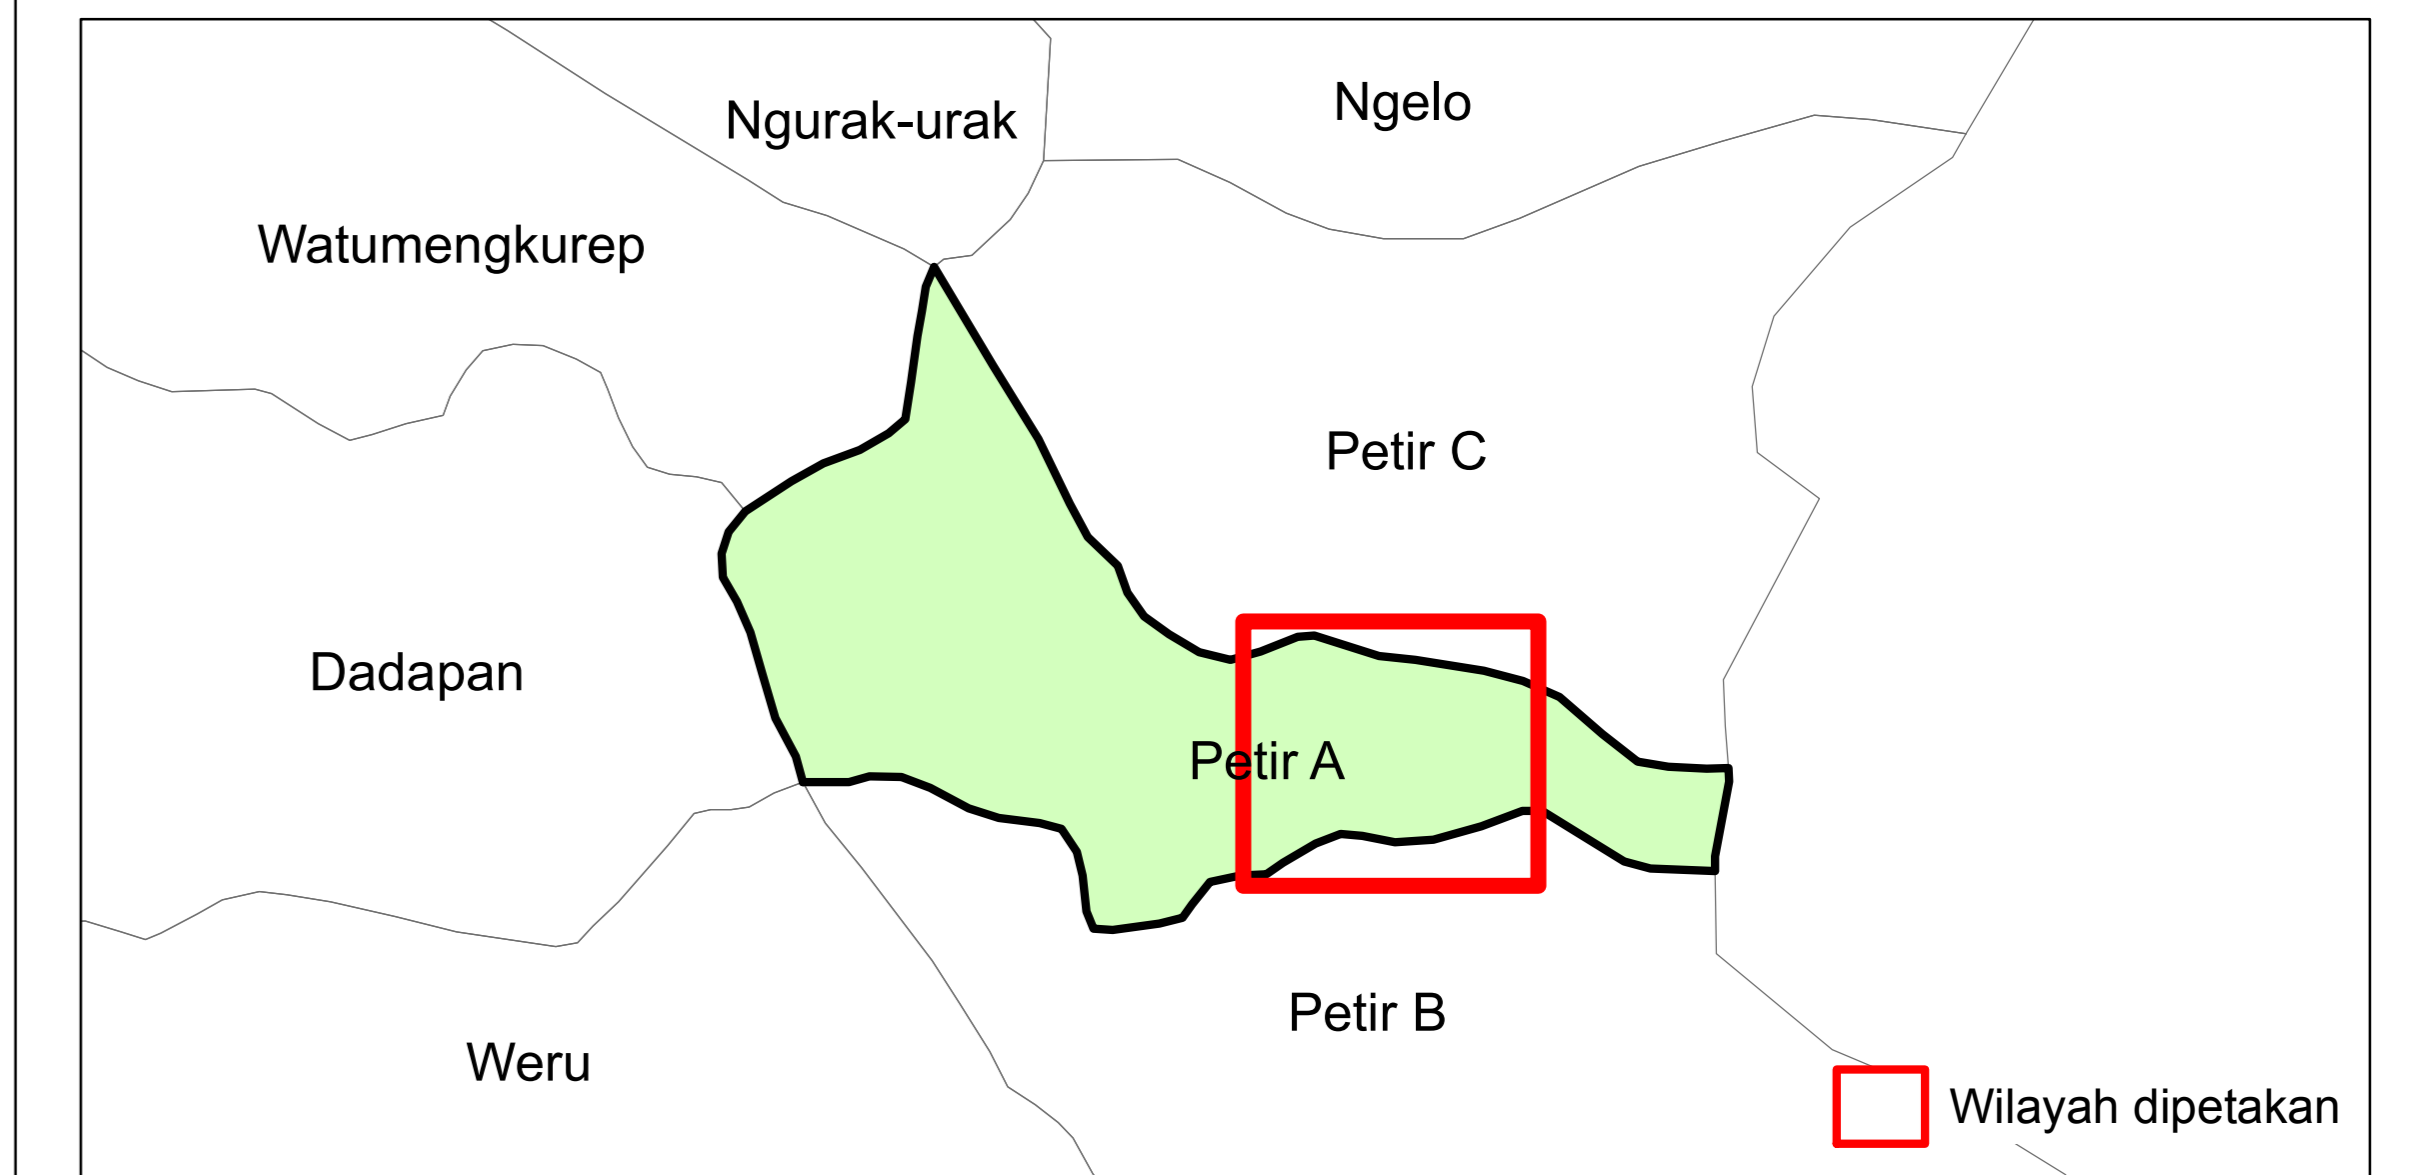

PETA PERMUKIMAN DUSUN PETIR A, DESA PETIR KECAMATAN RONGKOP, KABUPATEN GUNUNGGIDUL

PENUNJUK LETAK PETA

Keterangan

— Jalan	Polindes	Sistem Koordinat : WGS UTM Zona 49 S
Balai Desa	Praktek Bidan	Proyeksi : Transverse Mercator
Balai Dusun	TK Tm Indria	Sistem Grid : Universal Transverse Mercator
Masjid	RT 01	Sumber data : Citra satelit Google Earth
		Sketsa denah padukuhan
		Survey lapangan
		Dibuat oleh : Tim KKN-PPM UGM
		Periode Gasal 2016 Unit Petir

RT 01

- | | |
|--------------------|-------------------------|
| 1 : Mujiran | 17 : Panijo (Pak Dukuh) |
| 2 : Hakim | 18 : Nyi Wasti |
| 3 : Sakino | 19 : Prpto Susanto |
| 4 : Rakimin | 20 : Kuswanto |
| 5 : Budhi Widiarto | 21 : Sagiyem |
| 6 : Nyi Sutarti | 22 : Ciptowiyono |
| 7 : Sunoto | 23 : Nyi Kartoyo |
| 8 : Siswodiharjo | 24 : Marto Utomo |
| 9 : Parjan | 25 : Hadi Wardoyo |
| 10 : Wakiran | 26 : Warjo |
| 11 : Tugiyem | 27 : Noto Siswoyo |
| 12 : Towirjo | 28 : Maryoto |
| 13 : Adi Suwanto | 29 : Sarim |
| 14 : Supiato | 30 : Sunarto |
| 15 : Pawirodinomo | 31 : Tusilan |
| 16 : Joko Wianto | 32 : Rusmiati |